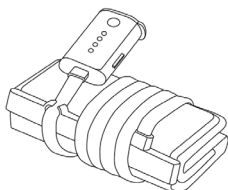

Faltbare Outdoor-Powerbank

Artikel-Nummer: 224-645

SO LADEN SIE IHRE GERÄTE:

Schließen Sie Ihr Gerät an die USB Buchse an.

● Full
● 75%
● 50%
● 25%

LEDs zeigen die Ladung und den Ladezustand an. Drücken Sie den Akkuzustandsknopf, um die Ladung zu überprüfen wenn es nicht an ein Gerät angeschlossen ist.

Wenn es zusammengefasst ist, wickelt sich das Kabel um den Akku und wird mit einem Kabelgreifer gesichert.

Das Aufladen erfolgt mit dem Micro-USB an den USB-Stecker.

D: Pro-Idee GmbH & Co. KG · Auf der Hùls 205 · D 52053 Aachen · Tel.: 02 41-109 119