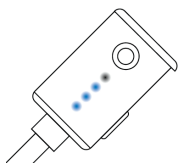

Faltbare Outdoor-Powerbank

Artikel-Nummer: 224-645

SO LADEN SIE IHRE GERÄTE:

Schließen Sie Ihr Gerät an die USB Buchse an.

● Full
● 75%
● 50%
● 25%

LEDs zeigen die Ladung und den Ladezustand an. Drücken Sie den Akkuzustandsknopf, um die Ladung zu überprüfen wenn es nicht an ein Gerät angeschlossen ist.

Wenn es zusammengefasst ist, wickelt sich das Kabel um den Akku und wird mit einem Kabelgreifer gesichert.

Das Aufladen erfolgt mit dem Micro-USB an den USB-Stecker.

D: Pro-Idee GmbH & Co. KG · Auf der Hùls 205 · D 52053 Aachen · Tel.: 02 41-109 119