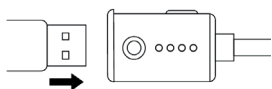

Faltbare Outdoor-Powerbank

Artikel-Nummer: 224-645

SO LADEN SIE IHRE GERÄTE:

Schließen Sie Ihr Gerät an die USB Buchse an.

● Full
● 75%
● 50%
● 25%

LEDs zeigen die Ladung und den Ladezustand an. Drücken Sie den Akkuzustandsknopf, um die Ladung zu überprüfen wenn es nicht an ein Gerät angeschlossen ist.

Wenn es zusammengefasst ist, wickelt sich das Kabel um den Akku und wird mit einem Kabelgreifer gesichert.

Das Aufladen erfolgt mit dem Micro-USB an den USB-Stecker.

D: Pro-Idee GmbH & Co. KG · Auf der Hùls 205 · D 52053 Aachen · Tel.: 02 41-109 119