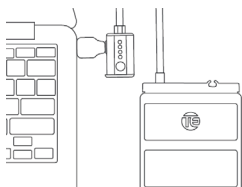

Faltbare Outdoor-Powerbank

Artikel-Nummer: 224-645

SO LADEN SIE IHRE GERÄTE:

Schließen Sie Ihr Gerät an die USB Buchse an.

● Full
● 75%
● 50%
● 25%

LEDs zeigen die Ladung und den Ladezustand an. Drücken Sie den Akkuzustandsknopf, um die Ladung zu überprüfen wenn es nicht an ein Gerät angeschlossen ist.

Wenn es zusammengefasst ist, wickelt sich das Kabel um den Akku und wird mit einem Kabelgreifer gesichert.

Das Aufladen erfolgt mit dem Micro-USB an den USB-Stecker.

D: Pro-Idee GmbH & Co. KG · Auf der Hùls 205 · D 52053 Aachen · Tel.: 02 41-109 119