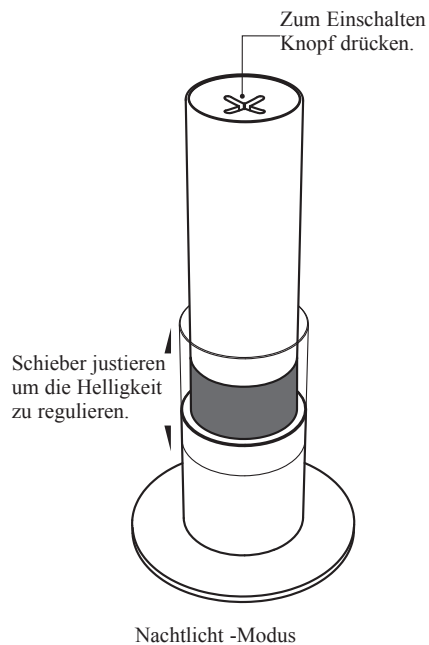

2in1-Nachttischlampe

Artikel-Nummer: 222-654

Funktioniert mit 3 x AAA Batterien. (nicht im Lieferumfang enthalten)

D: Pro-Idee GmbH & Co. KG · Auf der Hüls 205 · D 52053 Aachen · Tel.: 02 41-109 119

NL: Pro-Idee · Wijchenseweg 132 · NL 6538 SX Nijmegen · Tel.: 024-3 511 277