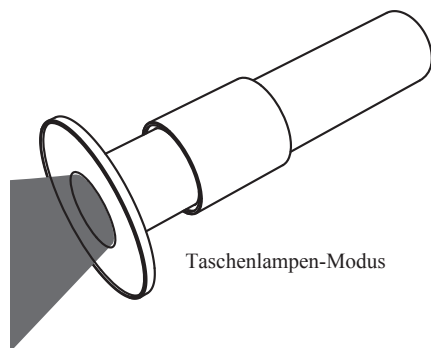

2in1-Nachttischlampe

Artikel-Nummer: 222-654

Funktioniert mit 3 x AAA Batterien. (nicht im Lieferumfang enthalten)

D: Pro-Idee GmbH & Co. KG · Auf der Hüls 205 · D 52053 Aachen · Tel.: 02 41-109 119

NL: Pro-Idee · Wijchenseweg 132 · NL 6538 SX Nijmegen · Tel.: 024-3 511 277