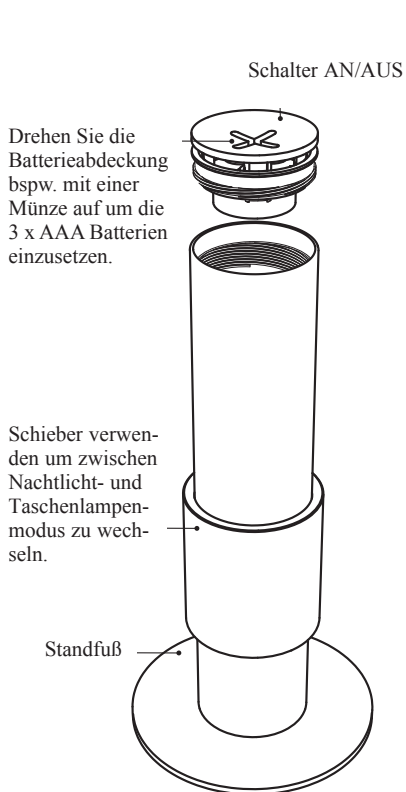

2in1-Nachttischlampe

Artikel-Nummer: 222-654

Funktioniert mit 3 x AAA Batterien. (nicht im Lieferumfang enthalten)

D: Pro-Idee GmbH & Co. KG · Auf der Hüls 205 · D 52053 Aachen · Tel.: 02 41-109 119

NL: Pro-Idee · Wijchenseweg 132 · NL 6538 SX Nijmegen · Tel.: 024-3 511 277