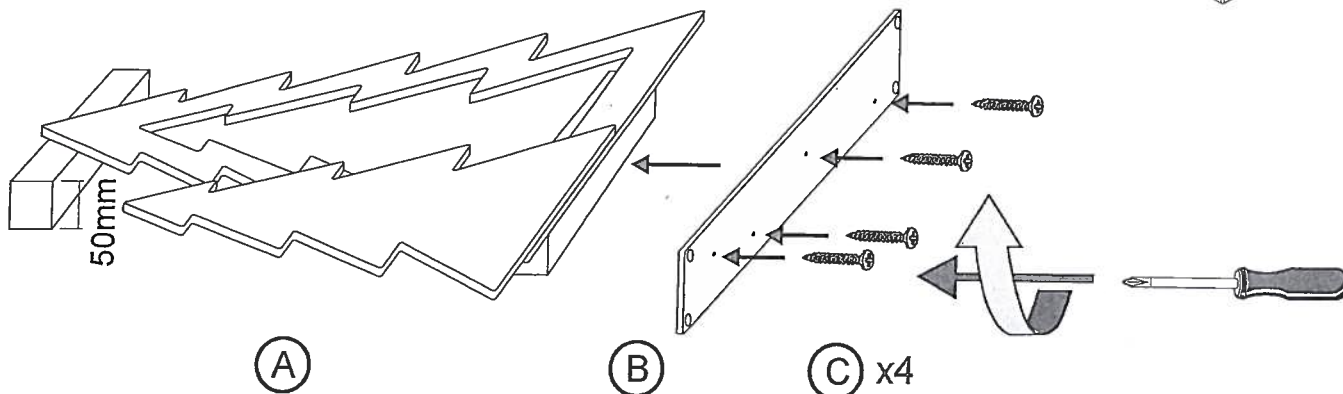

INSTRUKCJA MONTAŻU / ASSEMBLY INSTRUCTIONS
DE068C Choinka Turnie 1100

10 min

A		1	B		1
			C	fi 3,5 x 45mm	4

Fabryka Rzeczy Ładnych Neo-Spiro
G.M. Stęclik Stęclik Spółka Jawna
ul. Gminna 40a
42-221 Częstochowa
POLSKA

NIP 5730302934
IDS 150001049
fabryka@neo-spiro.pl
+48 34 362 73 78
neo-spiro.pl

INSTRUKCJA MONTAŻU / ASSEMBLY INSTRUCTIONS
DE068C Choinka Turnie 1100

10 min

A		1	B		1
			C	fi 3,5 x 45mm	4

Fabryka Rzeczy Ładnych Neo-Spiro
G.M. Stęclik Stęclik Spółka Jawna
ul. Gminna 40a
42-221 Częstochowa
POLSKA