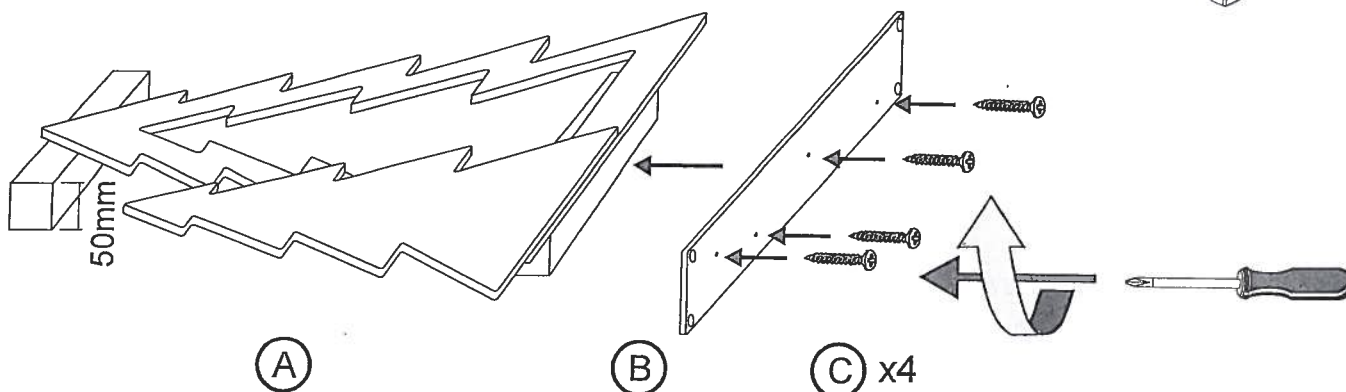

INSTRUKCJA MONTAŻU / ASSEMBLY INSTRUCTIONS
DE068C Choinka Turnie 1100

10 min

A		1	B		1
			C	fi 3,5 x 45mm	4

Fabryka Rzeczy Ładnych Neo-Spiro
G.M. Stęclik Stęclik Spółka Jawna
ul. Gminna 40a
42-221 Częstochowa
POLSKA

NIP 5730302934
IDS 150001049
fabryka@neo-spiro.pl
+48 34 362 73 78
neo-spiro.pl

INSTRUKCJA MONTAŻU / ASSEMBLY INSTRUCTIONS
DE068C Choinka Turnie 1100

10 min

A		1	B		1
			C	fi 3,5 x 45mm	4

Fabryka Rzeczy Ładnych Neo-Spiro
G.M. Stęclik Stęclik Spółka Jawna
ul. Gminna 40a
42-221 Częstochowa
POLSKA