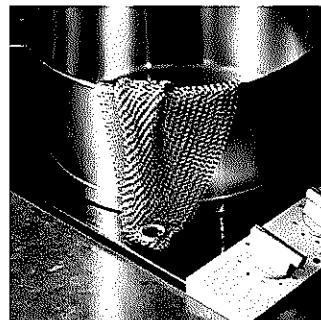

www.mono.de