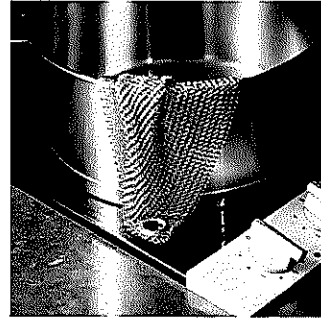

NEU !

mono-softmesh Reinigungsgewebe

mono-softmesh befreit sanft von harten Krusten in angebrannten Töpfen und Pfannen, Backbleche oder Grillrost, ist unverwüstlich und dabei handschmeichelnd denn die verwebten Edelstahlringe sind überraschend feinfühlig. In der Dekantierkaraffe oder Vase reinigt mono-softmesh mit etwas Wasser durch einfaches drehen und schütteln. In der Spülmaschine gereinigt ist das Reinigungsgewebe sofort wieder einsatzbereit und dabei absolut hygienisch!

- Edelstahl
- unverwüstlich
- spülmaschinenfest
- hygienisch
- handfreundlich

für Töpfe, Pfannen, Grill- und Backroste, Backbleche, Flaschen, Karaffen, Dekanter, ...

www.mono.de

NEU !

mono-softmesh Reinigungsgewebe

mono-softmesh befreit sanft von harten Krusten in angebrannten Töpfen und Pfannen, Backbleche oder Grillrost, ist unverwüstlich und dabei handschmeichelnd denn die verwebten Edelstahlringe sind überraschend feinfühlig. In der Dekantierkaraffe oder Vase reinigt mono-softmesh mit etwas Wasser durch einfaches drehen und schütteln. In der Spülmaschine gereinigt ist das Reinigungsgewebe sofort wieder einsatzbereit und dabei absolut hygienisch!

- Edelstahl
- unverwüstlich
- spülmaschinenfest
- hygienisch
- handfreundlich

für Töpfe, Pfannen, Grill- und Backroste, Backbleche, Flaschen, Karaffen, Dekanter, ...