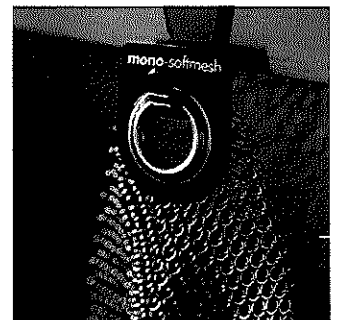

www.mono.de