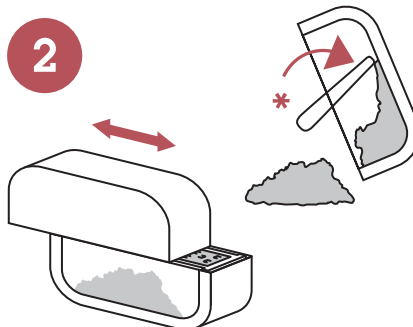

Assembly

Montage Montage Montaggio Montaje

1

2

How To Use

Anwendung Comment utiliser Utilizzo C mo utilizar

1

2

*Scraper included Schaber inklusive Grattoir int gr  Raschietto incluso Incluye una esp tula

Top Rack Dishwasher Safe Sp lmaschinengeeignet Passe au lave-vaisselle Lavabile in lavastoviglie Apto para lavavajillas
North America Customer Service 800-555-2767 International Customer Service +49 (0)40 8971 286-0