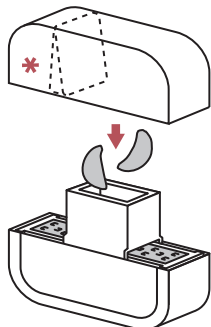

Assembly

Montage Montage Montaggio Montaje

1

2

How To Use

Anwendung Comment utiliser Utilizzo C mo utilizar

1

2

*Scraper included Schaber inklusive Grattoir int gr  Raschietto incluso Incluye una esp tula

Top Rack Dishwasher Safe Sp lmaschinengeeignet Passe au lave-vaisselle Lavabile in lavastoviglie Apto para lavavajillas
North America Customer Service 800-555-2767 International Customer Service +49 (0)40 8971 286-0