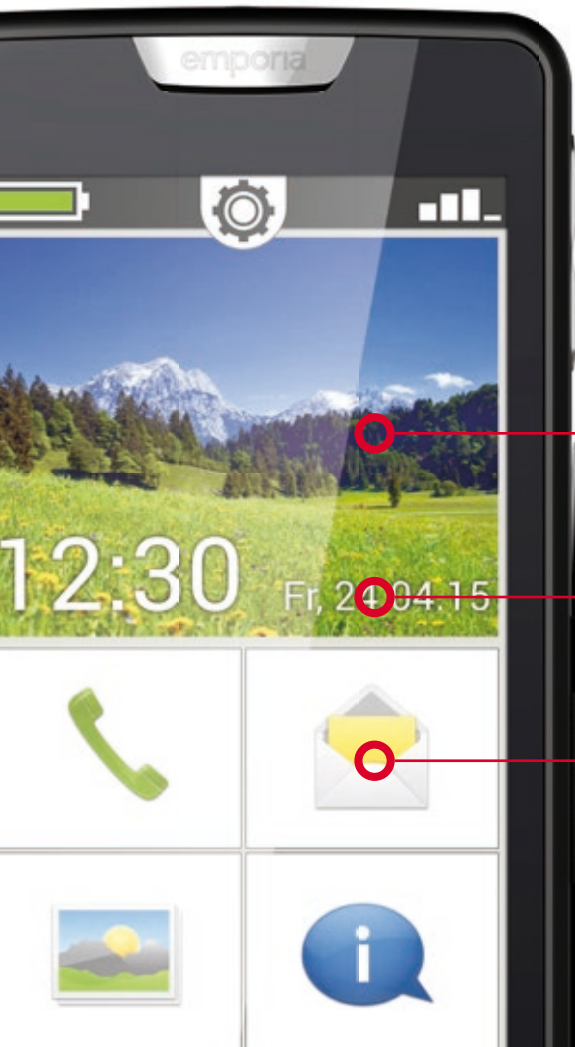

## emporiaSMART

das vollfunktionsfähige Smartphone setzt  
auf Design und Sicherheit

Der Versuch, Kommunikation einfach zu gestalten  
bedeutet nicht, den Fortschritt aufzuhalten. Das  
formschöne und designstarke **emporiaSMART**  
mit 4,5"-Display bietet dem Nutzer alle Vorteile  
modernster Touchscreen-Technologie mit taktilem  
Feedback und einfacher Benutzerführung.

4,5" Display

Stylus Stift

Neueste **Touchscreen Technologie**

Intelligenter **Home-Button** & **einfache Navigation**

8 Megapixel  
**Kamera**

emporia **Notruffunktion**

emporia

### Seniorfeatures

- Einfache Bedienung
- Abnehmbare physische Tastatur
- Vertrautes Look & Feel für Anrufe und Textmitteilungen
- Großes Display mit gut lesbarer Schrift
- Verstellbare Schriftgröße
- emporia Notruffunktion
- Geeignet für Schwerhörige
- HAC: M4/T4
- Extra Funktionstasten an den Seiten (Kamera, Taschenlampe, Lautstärke)
- Speziell entwickelter Micro-USB Ladestecker zur besonders einfachen Handhabung
- Passiv verstärkender Tischlader zum Freisprechen und Erhaltungsladen
- Stylus Stift zur punktgenauen Bedienung